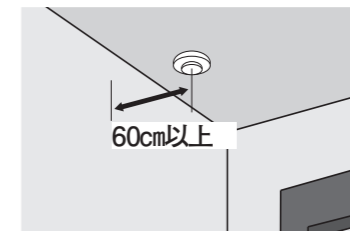

自分や家族の大切な命を守る住宅用火災警報器の必要性を
理解していただき、早急に設置してください！！

＜設置についての相談・問い合わせ先＞

紋別地区消防組合消防署雄武支署 ☎84-4204

火災警報器設置助成制度

を実施しています。（申請期限 5月31日）

◆対象者

原則として持家に住む住民税非課税の世帯の人で、「65歳以
上の人のみの世帯」または「身障者、療育、精神保健福祉
手帳等をお持ちの人のいる世帯」
※申請書を提出していただいた後、対象となるかどうかにつ
いて確認させていただきます。

◆助成内容

1世帯につき5000円が上限
（購入・取付にかかった費用が5000円より少ない場合は、
実際に支払った額。ただし、百円未満切り捨て）

◆手続きに必要なもの

- ・住宅用火災警報器の領収書（原本）
- ※平成21年8月1日以降に購入・設置したもので、宛名・日
  付が必ず記入されていること
- ・購入した火災警報器の仕様が分かるもの（取扱説明書など）
- ・各種手帳（身体障害者手帳など）
- ・印鑑
- ・預金通帳（助成金は口座振込となります。ただし、口座を
  お持ちでない人は現金での受取りもできます）

◆申請者

原則として世帯主が申請することとなりますが、代理人で
も可能です。ただし、代理人が申請する場合は、世帯主お
よび代理人の印鑑、代理人の身分を証明するもの（運転免
許証、健康保険証、住基カード等）が必要です。

◆お問い合わせ先

住民生活課住民活動係
☎84-2121 内線2255